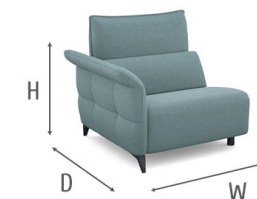

B150EL
107 cm x 95 cm x 100 cm
65 kg / 1 pcs

B150ER
107 cm x 95 cm x 100 cm
65 kg / 1 pcs

E100EL
65 cm x 95 cm x 100 cm
47 kg / 1 pcs

E150EL
86 cm x 95 cm x 102 cm
54 kg / 1 pcs

P010L
48 cm x 45 cm x 100 cm
14 kg / 1 pcs

CH00TL
100 cm x 95 cm x 160 cm
48 kg / 1 pcs

CH00TR
100 cm x 95 cm x 160 cm
48 kg / 1 pcs

IS00TL
100 cm x 95 cm x 134 cm
40 kg / 1 pcs

IS00TR
100 cm x 95 cm x 134 cm
40 kg / 1 pcs

P003L
100 cm x 45 cm x 100 cm
23 kg / 1 pcs

P003R
100 cm x 45 cm x 100 cm
23 kg / 1 pcs

P010R
48 cm x 45 cm x 100 cm
14 kg / 1 pcs

Dimensions
W x H x D

Configurations populaires: / Popular configurations:

B150EL + E150T + EK01T + B150TR
293 cm x 95 cm x 100/207 cm
165 kg / 5 pcs

Pieds: / Feet:

Metal / Metal

Dimensions principales: / Main dimensions:

Hauteur d'assise: 44 cm / Hauteur de caisse: 95 cm / Profondeur d'assise: 59 cm / Largeur de l'accoudoir: 21 cm
Seat height: 44 cm / Base height: 95 cm / Seat depth: 59 cm / Armrest width: 21cm